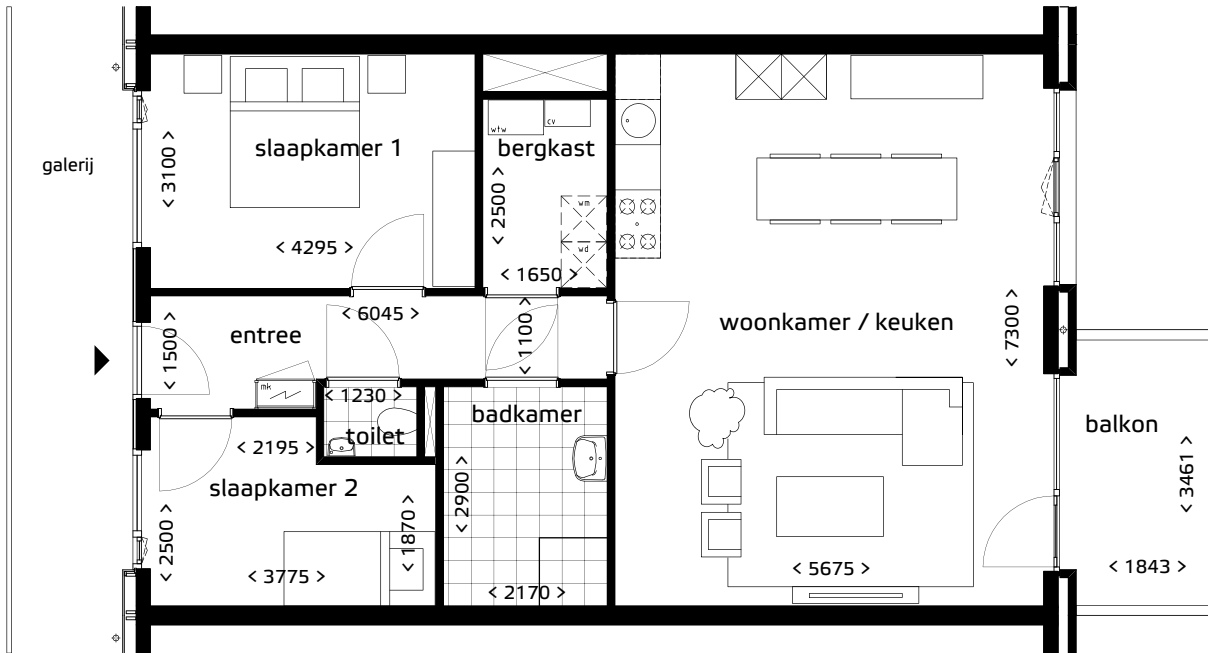

# Woningtype C11 sp (huur)

Woonlaag 3

Gebouw C zijde Bachlaan

## Oppervlakten (Alle oppervlakten bij benadering):

Totaal:	85,2 m <sup>2</sup>
Woonk./keuken:	41,4 m <sup>2</sup>
Slaapkamer 1:	13,3 m <sup>2</sup>
Slaapkamer 2:	8,4 m <sup>2</sup>
Balkon:	7,0 m <sup>2</sup>

Type C11sp huisnr. 17+19

schaal: 1:100