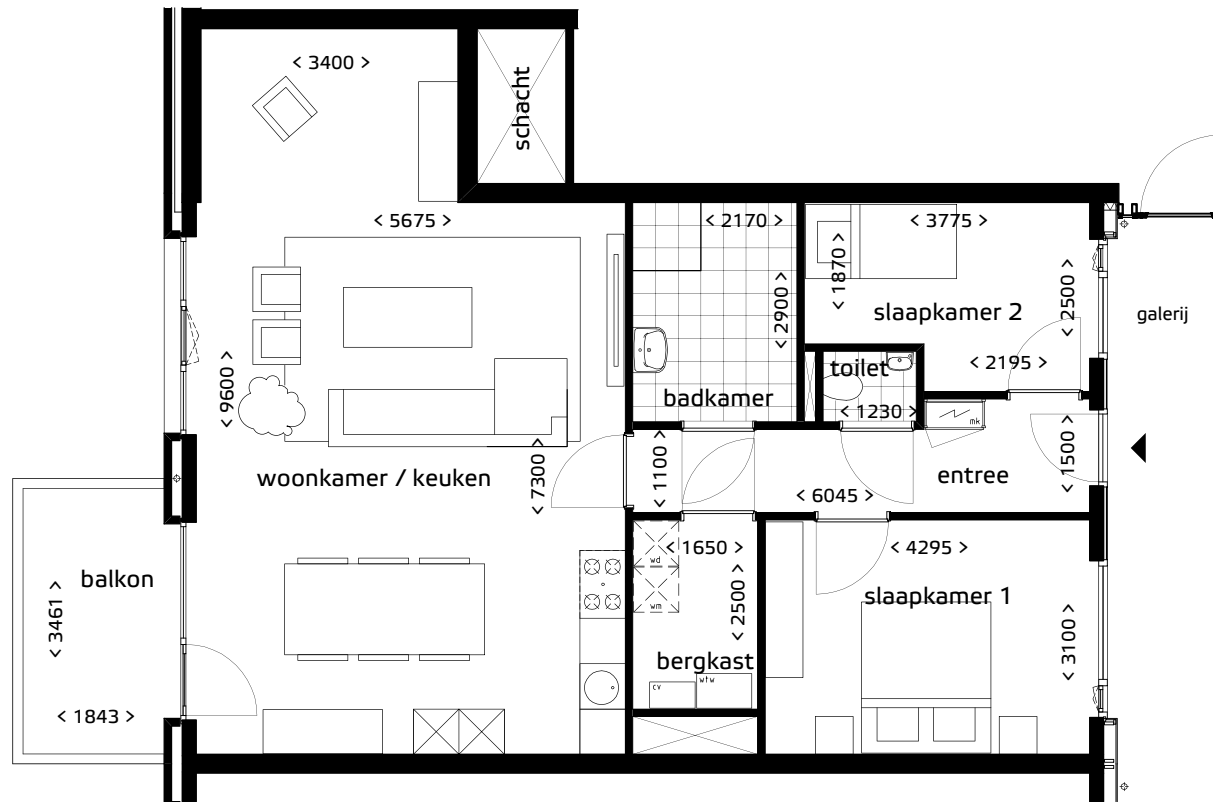

# Woningtype A20 (koop)

Woonlaag 2 en 4

Gebouw A zijde Guido Gezellestraat

## Oppervlakten (Alle oppervlakten bij benadering):

Totaal:	93,0 m <sup>2</sup>
Woonk./keuken:	41,4 m <sup>2</sup>
Slaapkamer 1:	13,3 m <sup>2</sup>
Slaapkamer 2:	8,4 m <sup>2</sup>
Balkon:	7,0 m <sup>2</sup>

Type A20 huisnr. 61+77

schaal: 1:100