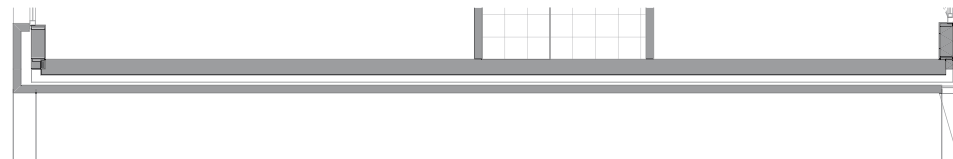

Woningtype A11 sp (koop)
(en daarvan afgeleid A13)

Woonlaag 1, 3 en 5

Oppervlakten (Alle oppervlakten bij benadering):

Totaal:	85,2 m ²
Woonk./keuken:	41,4 m ²
Slaapkamer 1:	13,3 m ²
Slaapkamer 2:	8,4 m ²
Balkon:	7,0 m ²

Gebouw A zijde Guido Gezellestraat

Type A11sp huisnr. 70+72+86

Openbare daktuin Type A13
huisnr. 54+56
plattegrond als type A11sp

Zijgevel huisnr. 88 plattegrond als overige A11sp types