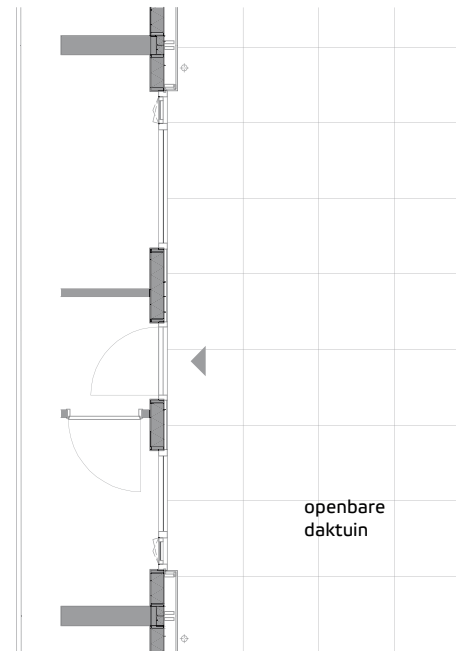

Woningtype A11 sp (koop)
(en daarvan afgeleid A13)

Woonlaag 1, 3 en 5

Oppervlakten (Alle oppervlakten bij benadering):

Totaal:	85,2 m ²
Woonk./keuken:	41,4 m ²
Slaapkamer 1:	13,3 m ²
Slaapkamer 2:	8,4 m ²
Balkon:	7,0 m ²

Gebouw A zijde Guido Gezellestraat

Type A11sp huisnr. 70+72+86

Openbare daktuin Type A13
huisnr. 54+56
plattegrond als type A11sp

Zijgevel huisnr. 88 plattegrond als overige A11sp types