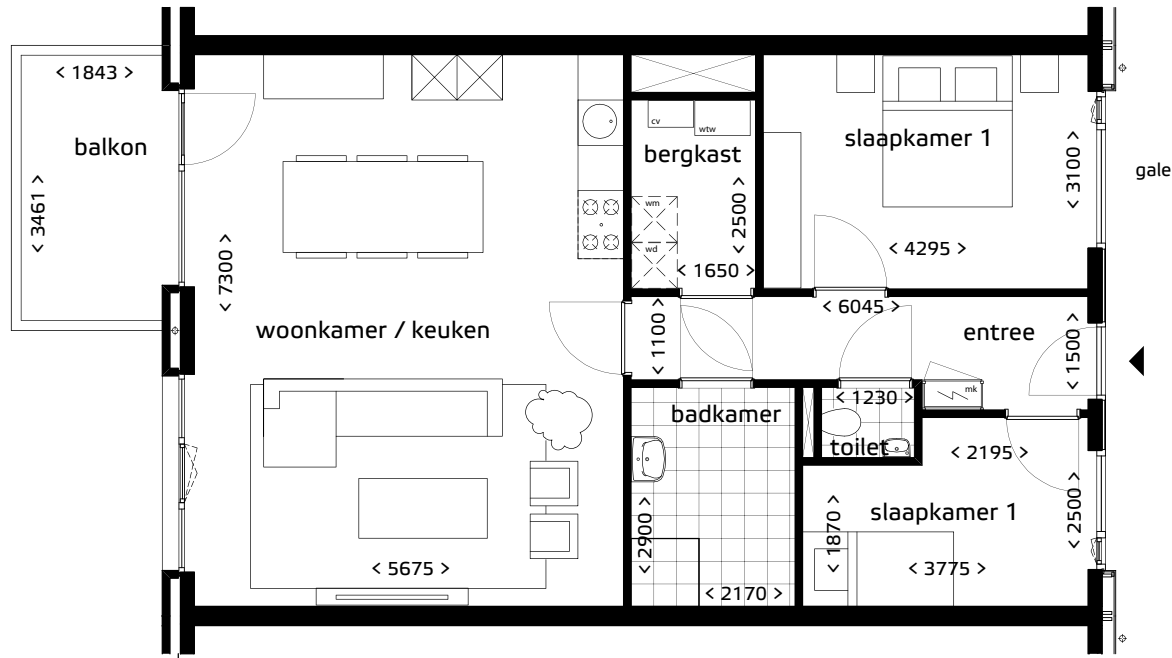

Woningtype A11 sp (koop)
(en daarvan afgeleid A13)

Woonlaag 1, 3 en 5

Oppervlakten (Alle oppervlakten bij benadering):

Totaal:	85,2 m ²
Woonk./keuken:	41,4 m ²
Slaapkamer 1:	13,3 m ²
Slaapkamer 2:	8,4 m ²
Balkon:	7,0 m ²

Gebouw A zijde Guido Gezellestraat

Type A11sp huisnr. 70+72+86

Openbare daktuin Type A13
huisnr. 54+56
plattegrond als type A11sp

Zijgevel huisnr. 88 plattegrond als overige A11sp types