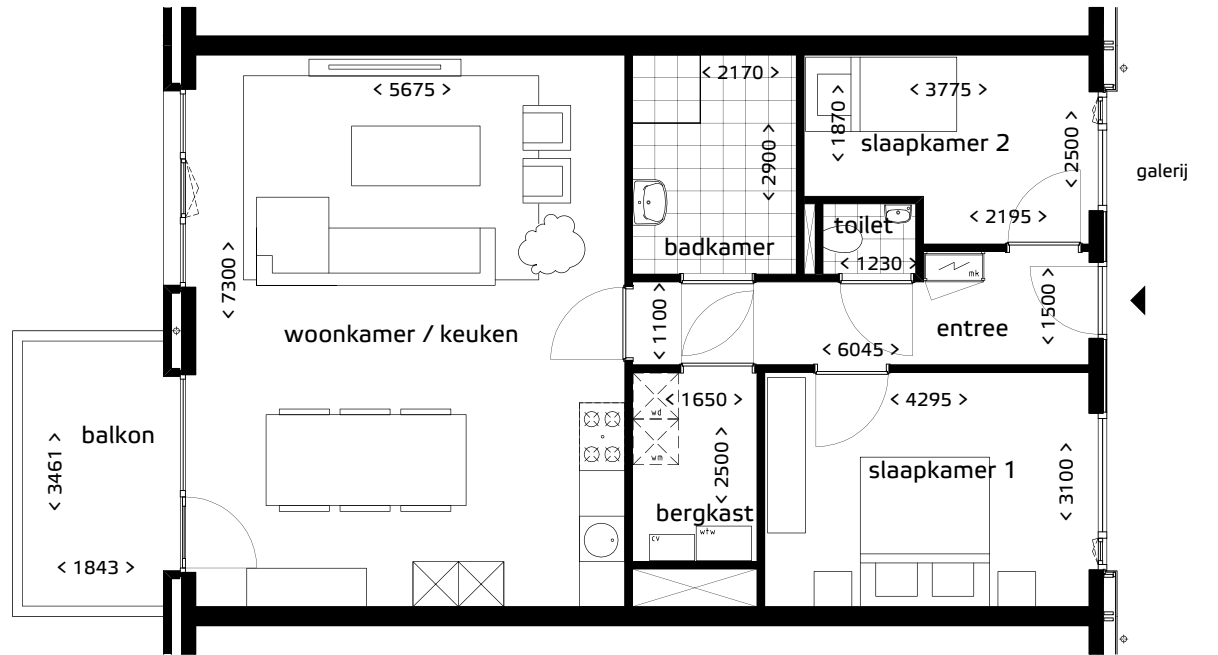

Woningtype A11 (koop)
(en daarvan afgeleid A15 en A17)

Woonlaag 2 en 4

Gebouw A zijde Guide Gezellestraat

Oppervlakten (Alle oppervlakten bij benadering):

Totaal:	85,2 m ²
Woonk./keuken:	41,4 m ²
Slaapkamer 1:	13,3 m ²
Slaapkamer 2:	8,4 m ²
Balkon:	7,0 m ²

Type A11 huisnr. 63+65+79+81

schaal: 1:100

Zijgevel Type A15 huisnr. 66 plattegrond als type A11
ramen in zijgevel

Zijgevel Type A17 huisnr. 82 plattegrond als type A11
ramen in zijgevel